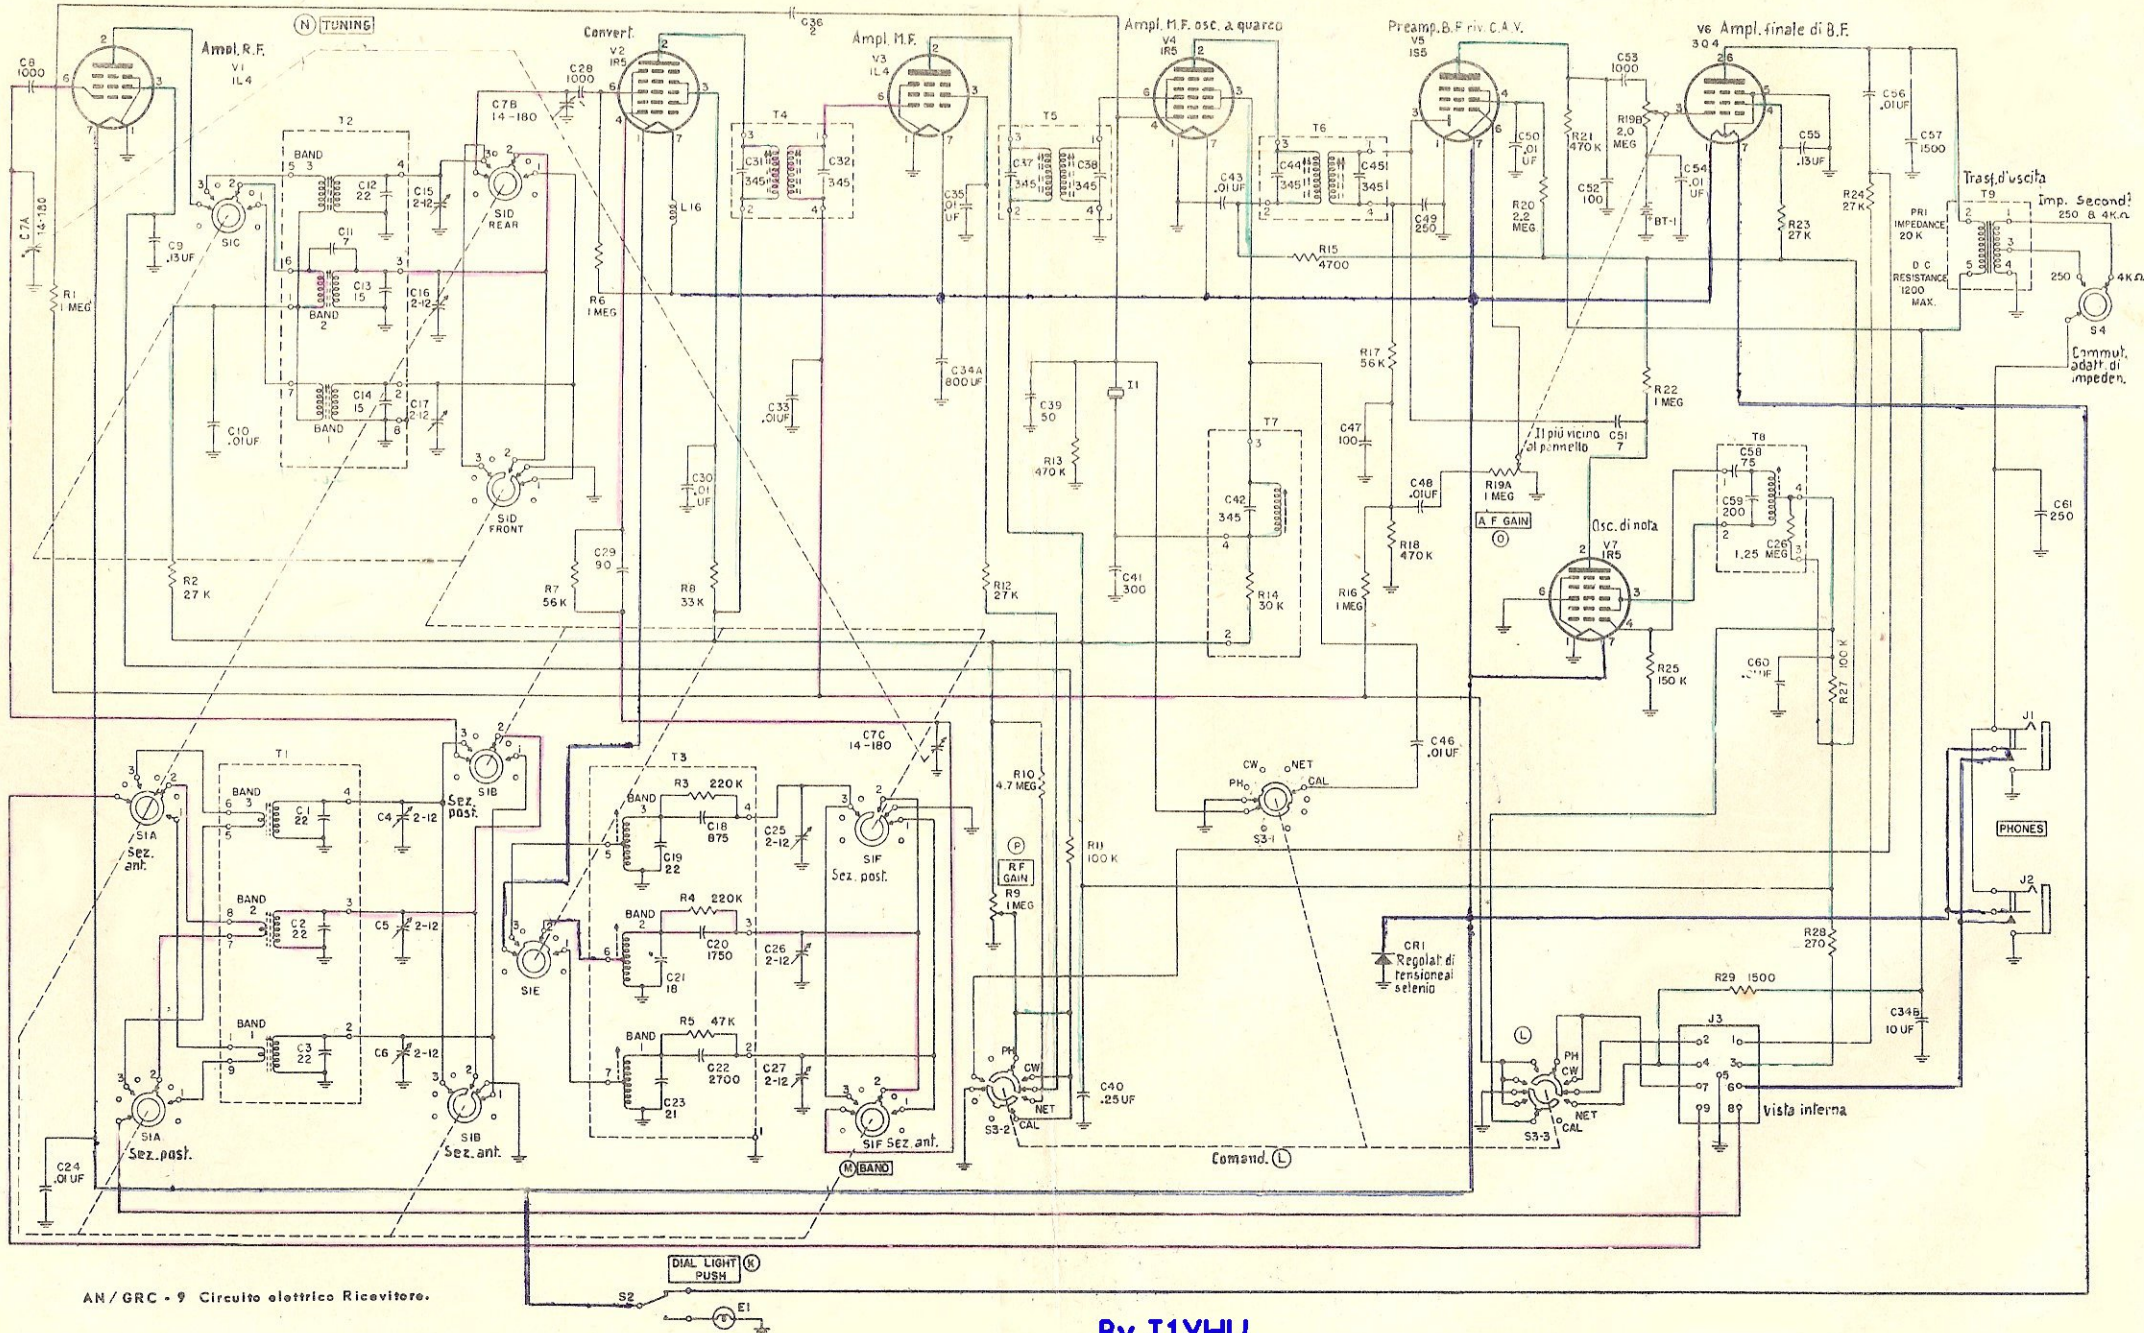

Comm. disposti per il funzionamento a 6 Volt.

Pista poste, riore delle prese e degli zoccoli

da 700-1 a 700-5	Trasf. alimentaz. trasm.
701	" " filam.
702-1	" " ricez.
726	Relè
727	Relè

728	Interruttore
729	Raddrizz. al silenio
731	Vibratore VB-1
da 735-1A a 735-1C	Commut. a tre poli e tre posizioni

JAN-1006 VT-243	Raddrizzatrice
JAN-1005 VT-195	Raddrizzatrice

By I1YHU

By I1YHU

Da 1 a 5 Trasf. alimentaz. trasm.

Vista superiore del telaio

AN/GRC - 9 Circuito elettrico Ricevitore.

Il comando si trova su banda 1 XTAL A"

AN/GRC - 9 Circuito elettrico del Trasmettitore.