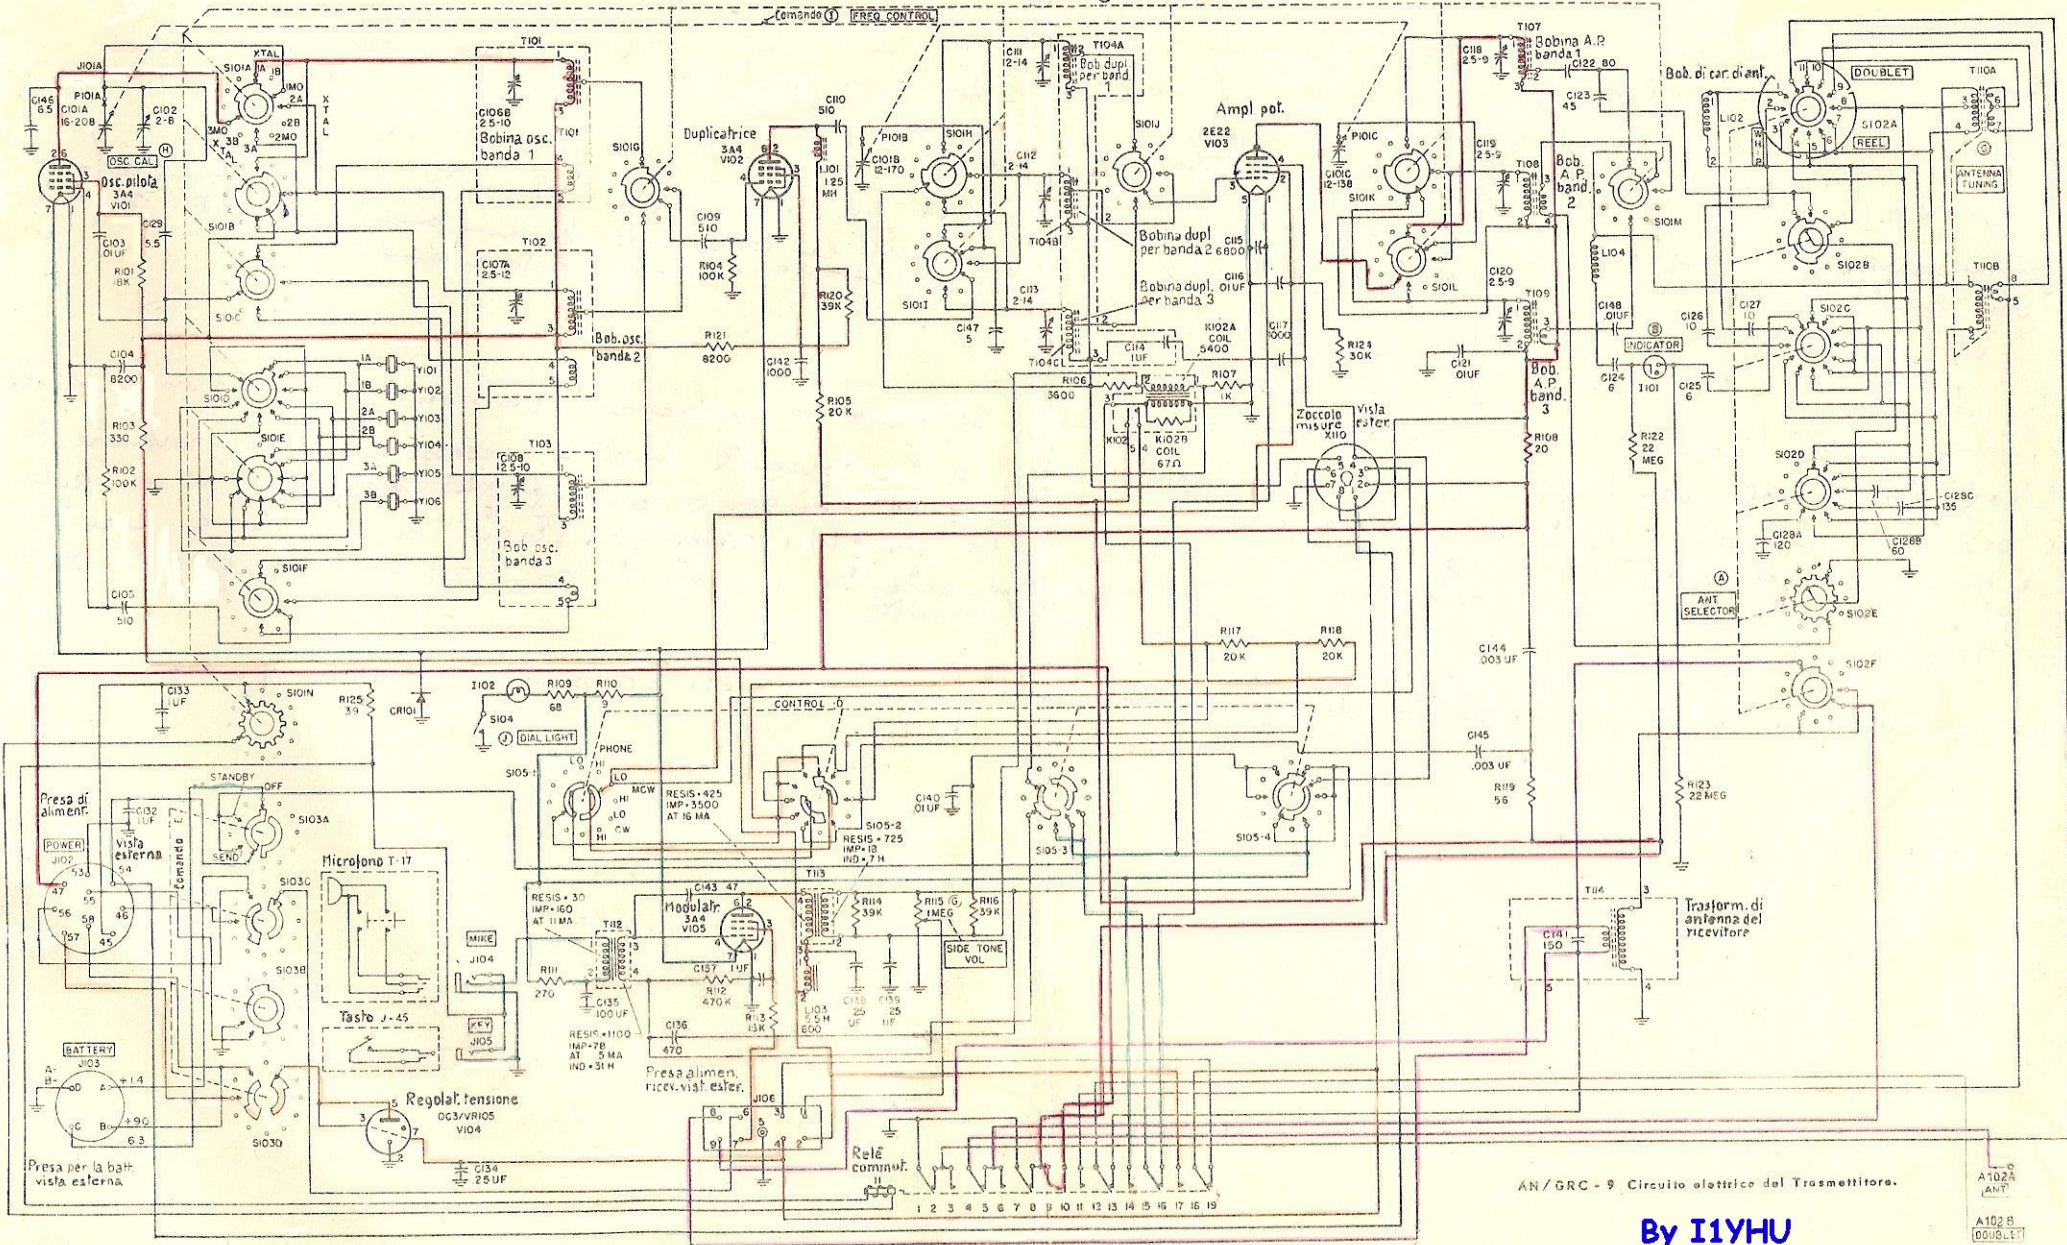

Comm. disposti per il funzionamento a 6 Volt.

Pista poste, riore delle prese e degli zoccoli

da 700-1 a 700-5	Trasf. alimentaz. trasm.
701	" " filam.
702-1	" " ricez.
726	Relè
727	Relè

728	Interruttore
729	Raddrizz. al silenio
731	Vibratore VB-1
da 735-1A a 735-1C	Commut. a tre poli e tre posizioni

JAN-1006 VT-243	Raddrizzatrice
JAN-1005 VT-195	Raddrizzatrice

By I1YHU

By I1YHU

Da 1 a 5 Trasf. alimentaz. trasm.

Vista superiore del telaio

AN/GRC - 9 Circuito elettrico Ricevitore.

Il comando si trova su banda 1 XTAL A"

AN/GRC - 9 Circuito elettrico del Trasmettitore.