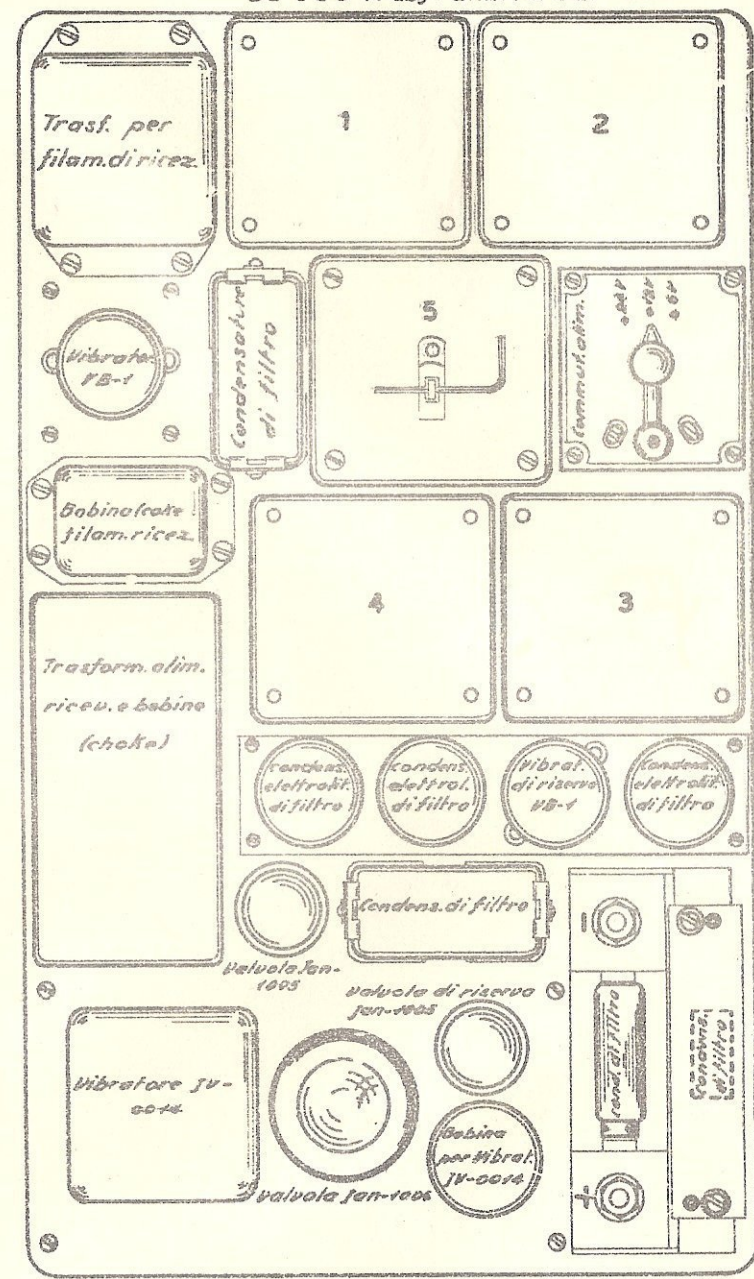

Comm. disposti per il funzionamento a 6 Volt.

Pista poste, riore delle prese e degli zoccoli

da 700-1 a 700-5	Trasf. alimentaz. trasm.
701	" " filam.
702-1	" " ricez.
726	Relè
727	Relè

728	Interruttore
729	Raddrizz. al silenio
731	Vibratore VB-1
da 735-1A a 735-1C	Commut. a tre poli e tre posizioni

JAN-1006 VT-243	Raddrizzatrice
JAN-1005 VT-195	Raddrizzatrice

By I1YHU

By I1YHU

Da 1 a 5 Trasf. alimentaz. trasm.

Vista superiore del telaio

AN/GRC - 9 Circuito elettrico Ricevitore.

Il comando si trova su banda 1 XTAL A"